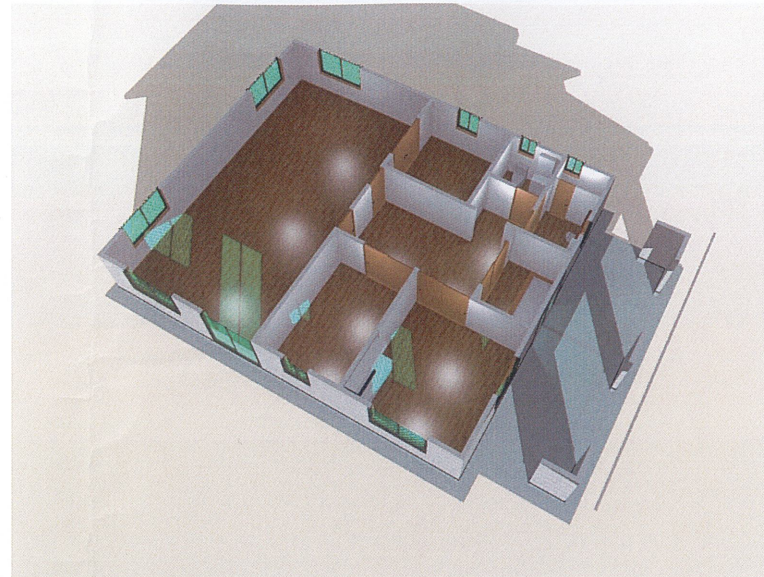

# 大津高等学校鷹揚同窓会館新築工事

1階平面図

鳥瞰図-1F

俯瞰図-1F

パース図-南東

パース図-南西

パース図-北西

パース図-北東

E

敷地面積	0.00 m <sup>2</sup>
建築面積	170.00 m <sup>2</sup>
延床面積	143.00 m <sup>2</sup>
1F床面積	143.00 m <sup>2</sup>
2F床面積	0.00 m <sup>2</sup>
建ぺい率	0